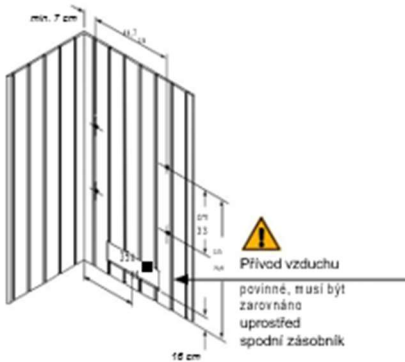

Příklad instalace

Instalace na zeď