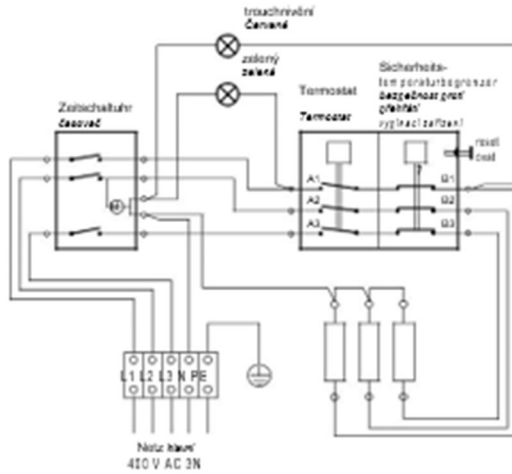

## EOS Filius Control

Kompaktní saunový model pro saunu suchou. Moderní design se perfektně hodí k moderním saunovým kabinám.

- Kompaktní, hloubka pouze 24 cm
- Volitelná změna polohy řídicí jednotky zprava doleva
- Není třeba instalovat žádný kabel senzoru (senzor je umístěn uvnitř ohřívače)
- Moderní, přímočarý design.
- Vyrobeno v Německu v kvalitě od společnosti EOS.

### Specifikace:

Vnější plášť:	Ocel s antracitovým perleťovým efektem (odolný proti poškrábání)
Vnitřní plášť:	Pozinkovaná ocel, korozivzdorná
Zadní stěna:	Pozinkovaná ocel
Svorkovnice:	Pozinkovaná ocel, odolná proti korozi
Výkon:	4,5 6 a 7,5 kW
Zdroj napájení:	400 V 3N AC 50 Hz
Kapacita kamenů:	8 kg

## Schéma připojení

## Příklad instalace

Instalace na zeď

Instalace senzoru