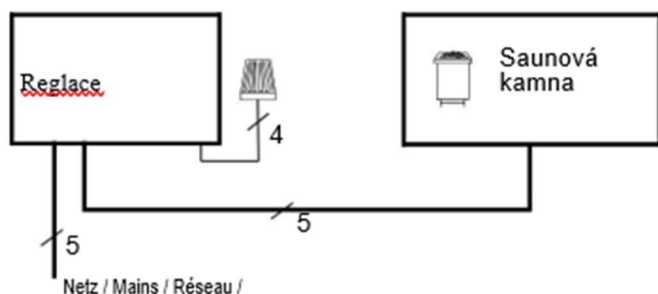

EOS Filius

Kompaktní saunová kamna pro suchou saunu. Rovný moderní design se perfektně hodí k moderním saunovým kabinám.

- Kompaktní, hloubka pouze 24 cm.
- Moderní, přímočarý design.
- Vyrobeno v Německu v kvalitě od společnosti EOS.

Specifikace:

Vnější plášť:	Ocel s antracitovým perleťovým efektem (odolný proti poškrábání)
Vnitřní plášť:	Pozinkovaná ocel
Zadní stěna:	Pozinkovaná ocel
Svorkovnice:	Připojení zdola
Výkon:	4,5, 6 a 7,5 kW
Zdroj napájení:	400 V 3N AC 50 Hz
Kapacita kamenů:	max. 8 kg
Rozměry (V x Š x H):	575 x 403 x 240 mm

Schéma připojení

Minimální vzdálenosti

Vhodné řídicí jednotky

Model	P. číslo
EOS Econ D1	94,6136
EOS Econ D2	94,6138
EOS Econ D3	94,6140
EOS Econ D4	94,5842
Řada EOS EmoTec D.	
Řada EOS EmoStyle D / Hi	
Řada EOS EmoTouch 3	

Náhradní topné tělesa

Popis	P. číslo
Topné těleso pro 4,5 kW (1 500 W)	2000.8085
Topné těleso pro 6,0 kW (2 000 W)	2001,4941
Topné těleso pro 7,5 kW (2 500 W)	2001,4942

Technické specifikace

Item no.	Colour	Power output	Electrical connection	Fuse protection (control unit)	Dimensions H/W/D, in cm	For sauna cabin size	Min. size of air inlet and outlet	Weight without rocks	Connection mains - control unit	Connection control unit - heater	Power extension required
94.5031	Anthracite pearl effect	4.5 kW	3N AC 50 Hz 400V	3 x 16 A	57 / 40 / 24	4 - 6 m ³	35 x 5 cm	11.0 kg	5 x 2.5 mm ²	5 x 1.5 mm ²	no
94.5032		6.0 kW				6 - 8 m ³					
94.5033		7.5 kW				7 - 10 m ³					