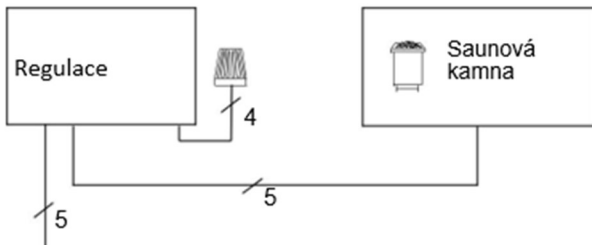

Schéma připojení

7,5 - 10,5 kW

400 V 3N AC

Důležité upozornění pro verzi 10,5 kW:
Prosba
věnujte pozornost tomu, že max. říze
zatížení nesmí překročit 16 A!

12,0 kW