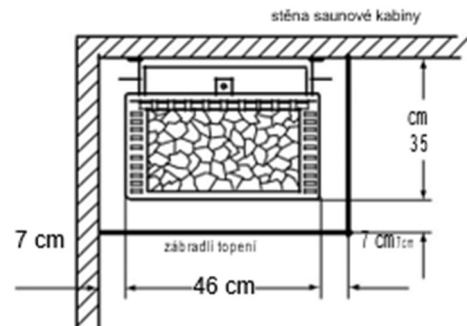

Specifikace:

Vnější plášť:	Nerezová ocel
Vnitřní plášť:	Žárově pokovená ocel
Zadní stěna:	Pozinkovaná ocel
Svorkovnice:	Pozinkovaná ocel, odolná proti korozi
Výkon:	7,5, 9, 10,5 a 12 kW
Zdroj napájení:	400 V 3N AC 50 Hz
Kapacita kamenů:	15 kg

Vhodné řídicí jednotky

Power output	Electrical connection	Connection mains - control unit	Connection control unit - heater	Connection mains - LSG	Connection LSG - heater	Connection control unit - LSG unit
7,5 kW	3N AC 50 Hz 400 V	5 x 2,5 mm ²	5 x 1,5 mm ²	---	---	---
9,0 kW				---	---	---
10,5 kW				---	---	---
12,0 kW			5 x 2,5 mm ²	5 x 1,5 mm ²	4 x 1,5 mm ²	

Item no.	Power output	Electrical connection	Fuse protection control unit	Fuse protection LSG unit	Dimensions H/W/D, in cm	For sauna cabin size	Min. size air inlet and outlet	Weight without rocks
90.7686	7,5 kW	3N AC 50 Hz 400 V	3 x 16 A	---	50* / 46 / 35	7 - 10 m ³	35 x 5 cm	18,0 kg
90.7687	9,0 kW					9 - 14 m ³	35 x 6 cm	
94.5185	10,5 kW					11 - 16 m ³	35 x 7 cm	
90.8076	12,0 kW			3 x 16 A		14 - 18 m ³	35 x 7 cm	19,5 kg