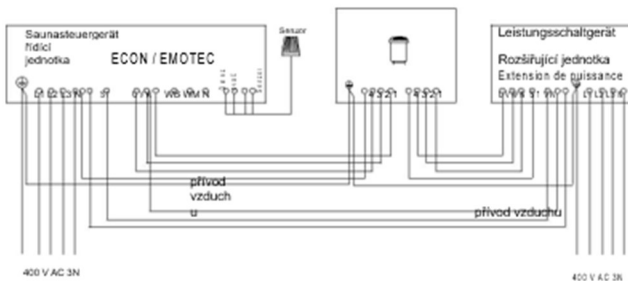

Schéma připojení

7,5 - 10,5 kW

400 V 3N AC

Důležité upozornění pro verzi 10,5 kW:
Prosba
věnujte pozornost tomu, že max. říze
zatížení nesmí překročit 16 A!

12,0 kW

400 V AC 3N

400 V AC 3N

Minimální vzdálenosti

Vhodné řídicí jednotky

Power output	Electrical connection	Connection mains - control unit	Connection control unit - heater	Connection mains - LSG	Connection LSG - heater	Connection control unit - LSG unit
7,5 kW	3N AC 50 Hz 400 V	5 x 2,5 mm ²	5 x 1,5 mm ²	---	---	---
9,0 kW				---	---	---
10,5 kW				---	---	---
12,0 kW			5 x 2,5 mm ²	5 x 1,5 mm ²	4 x 1,5 mm ²	